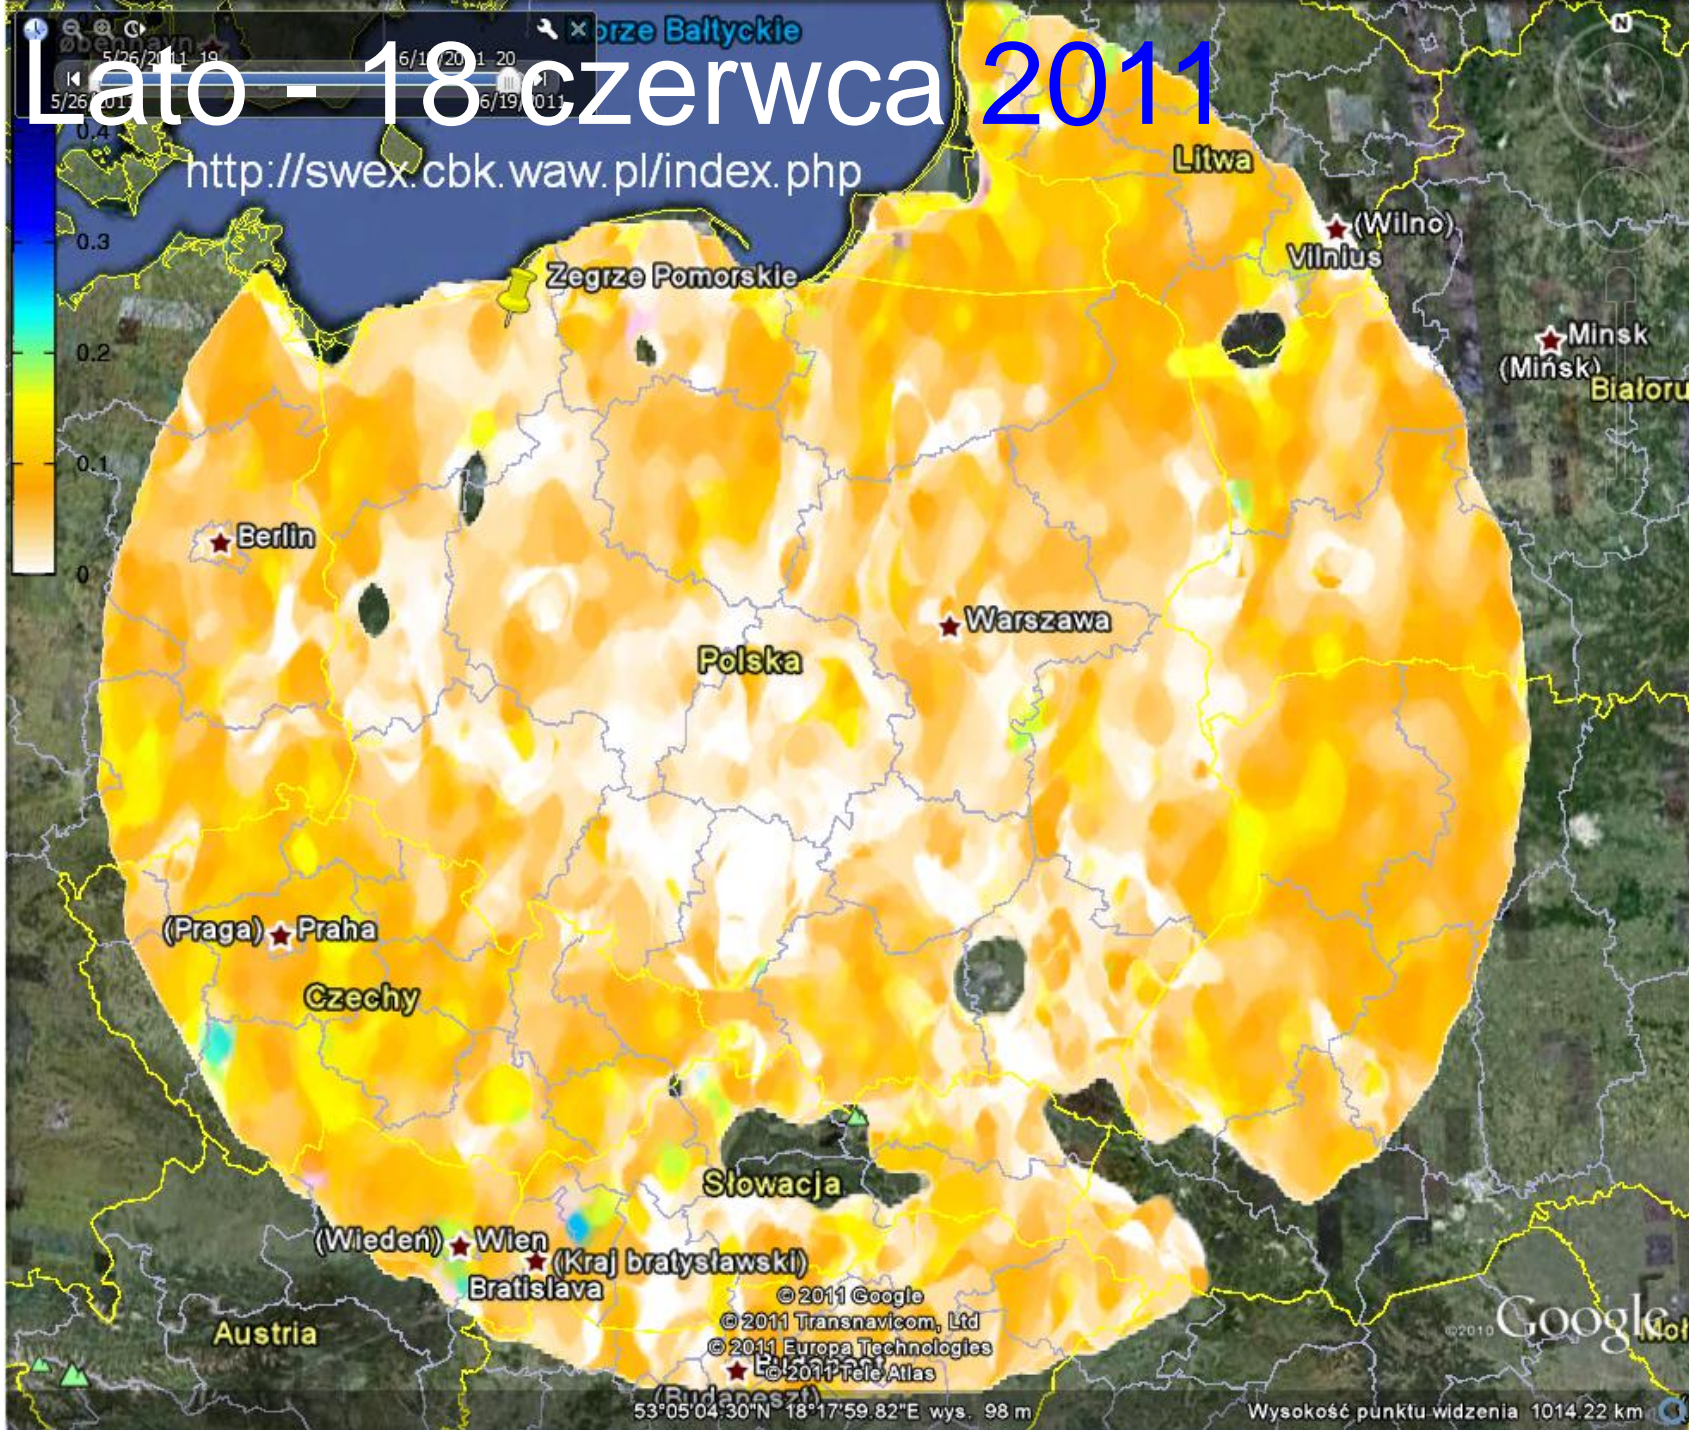

Lato - 18 czerwca 2011

<http://swex.cbk.waw.pl/index.php>

Wysokość punktu widzenia 1014.22 km